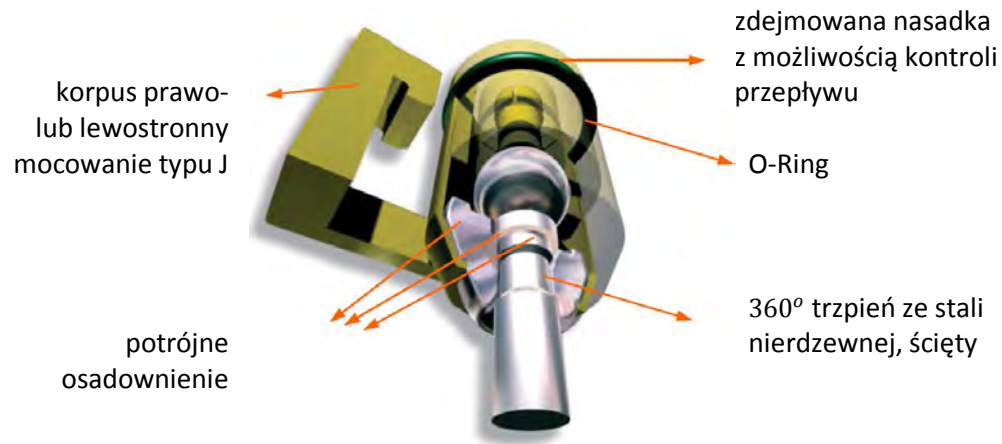

Testowane przez 4 lata przez 5 milionów indyków od USA do Brazylii...

Jeden typ smoczków niezależnie od wieku ptaka od małego pisklęcia do dorosłych indyków.

Jest to system opatentowany, wykonany z najlepszych jakości materiałów.

Smoczki wykonane są ze stali nierdzewnej, precyzyjnie i dokładnie, dostarczają zawsze odpowiednią ilość wody.

System jest specjalnie zaprojektowany i spełnia najwyższe normy i standardy.